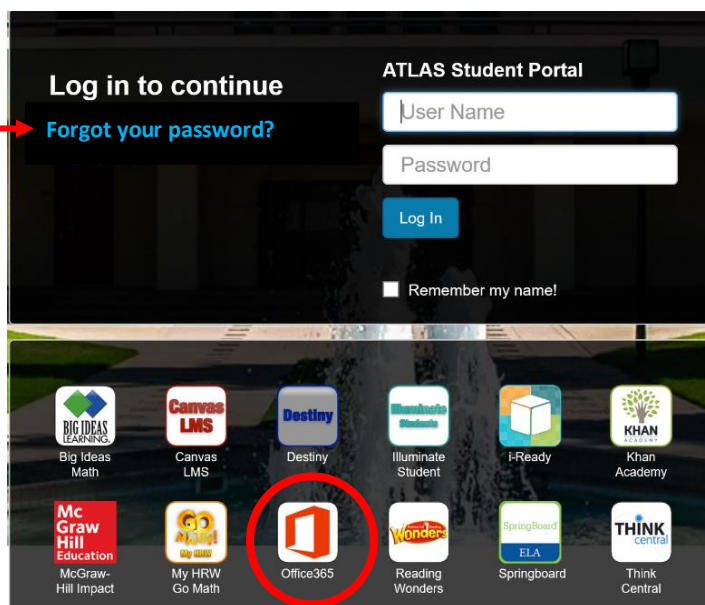

ATLAS y Teams para aprendizaje a distancia

PASO 1: en tu buscador de internet busca students.fresnou.org

Ahí encontraras:

- Ingreso a portal estudiantil ATLAS. **ATLAS es donde veras tu horario** incluyendo enlaces de correos electrónicos para tus maestros y consejeros, así como tu **asistencia y calificaciones**.
- Enlaces a libros de texto en línea y otros recursos clave para tu grado, incluyendo Office 365. **Office 365 es como puedes obtener herramientas importantes como tu correo (Outlook) de Fresno Unified y Teams de Microsoft**

Si no recuerdas tu contraseña de ATLAS, aquí es donde puedes reiniciarla

(Para estudiantes en tercer grado o menor, llame a su escuela)

Puedes acceder a enlaces para tus libros en línea y otros recursos clave para tu grado desde la pantalla de inicio del portal estudiantil

TIP: También puedes acceder a estos recursos haciendo click en "Links" una vez que hayas ingresado a ATLAS: