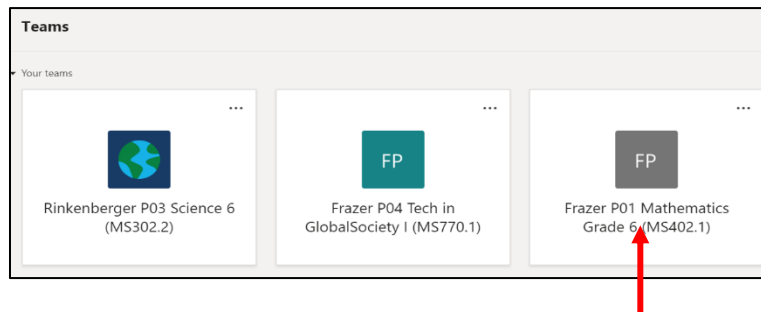

PASO 5: Busca más instrucciones de tu maestro en la sección "Post" en tu clase Team(s) y revisa con regularidad tu correo (Outlook) de Fresno Unified.