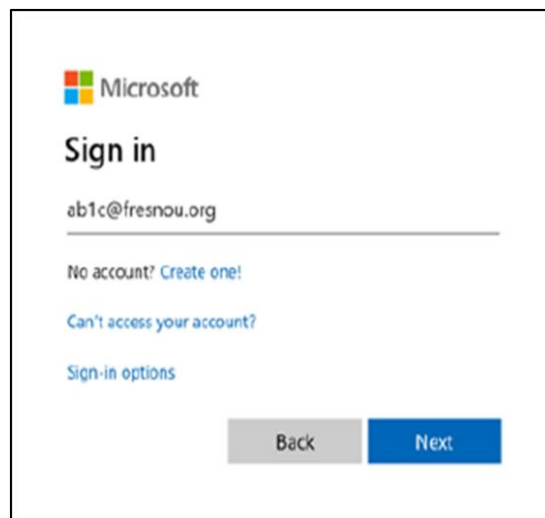

Si no recuerdas tu contraseña de ATLAS, aquí es donde puedes reiniciarla

(Para estudiantes en tercer grado o menor, llame a su escuela)

Puedes acceder a enlaces para tus libros en línea y otros recursos clave para tu grado desde la pantalla de inicio del portal estudiantil

TIP: También puedes acceder a estos recursos haciendo click en "Links" una vez que hayas ingresado a ATLAS:

PASO 2: Haz clic en **Office 365** para ingresar a Teams de Microsoft, tu correo (Outlook) de Fresno Unified y mucho más. Si estas utilizando una computadora de Fresno Unified, ingresaras de manera automática. Si no es así, ingresa utilizando tu correo y contraseña de Fresno Unified.

Tu dirección de correo electrónico comienza con los 4 caracteres de tu nombre de usuario de ATLAS (____@fresnou.org)

Ejemplo:

- Nombre de usuario ATLAS: ab1c
- Correo de FUSD: ab1c@fresnou.org

Tu contraseña para Office 365 es la misma que para ATLAS