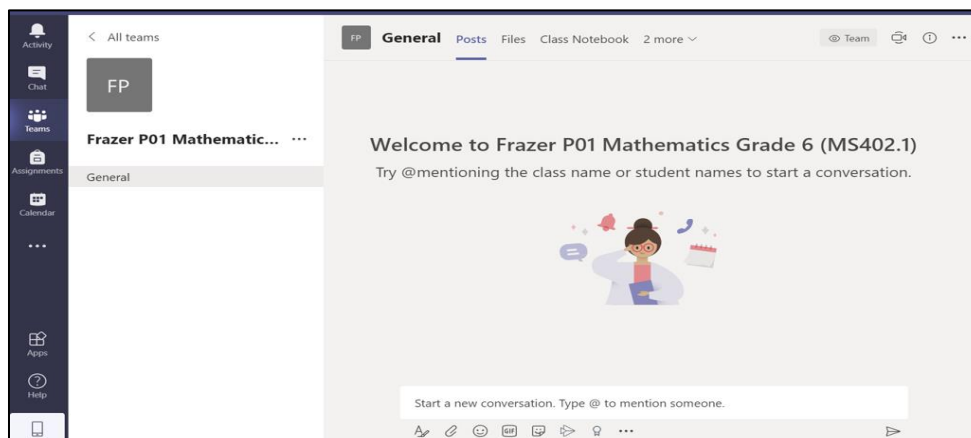

ATLAS y Teams para aprendizaje a distancia

PASO 3: Haz clic en Teams. Teams es el lugar en donde podrás asistir a la mayoría de tus clases virtuales, contribuirás a discusiones en clases y podrás entregar tus trabajos

PASO 4: Encuentra el equipo para cada una de tus clases – busca el nombre de tu maestro y el nombre de la clase en el equipo. Haz clic en tu clase de Team(s).

Muestra:

PASO 5: Busca más instrucciones de tu maestro en la sección "Post" en tu clase Team(s) y revisa con regularidad tu correo (Outlook) de Fresno Unified.