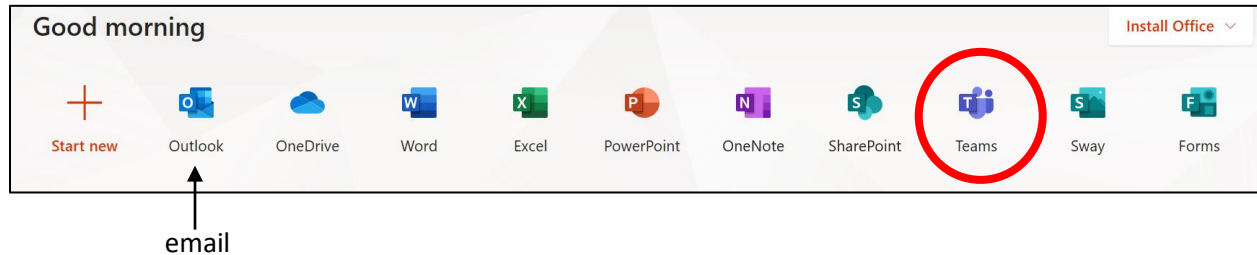

ATLAS y Teams para aprendizaje a distancia

PASO 3: Haz clic en Teams. Teams es el lugar en donde podrás asistir a la mayoría de tus clases virtuales, contribuirás a discusiones en clases y podrás entregar tus trabajos

PASO 4: Encuentra el equipo para cada una de tus clases – busca el nombre de tu maestro y el nombre de la clase en el equipo. Haz clic en tu clase de Team(s).

Muestra: